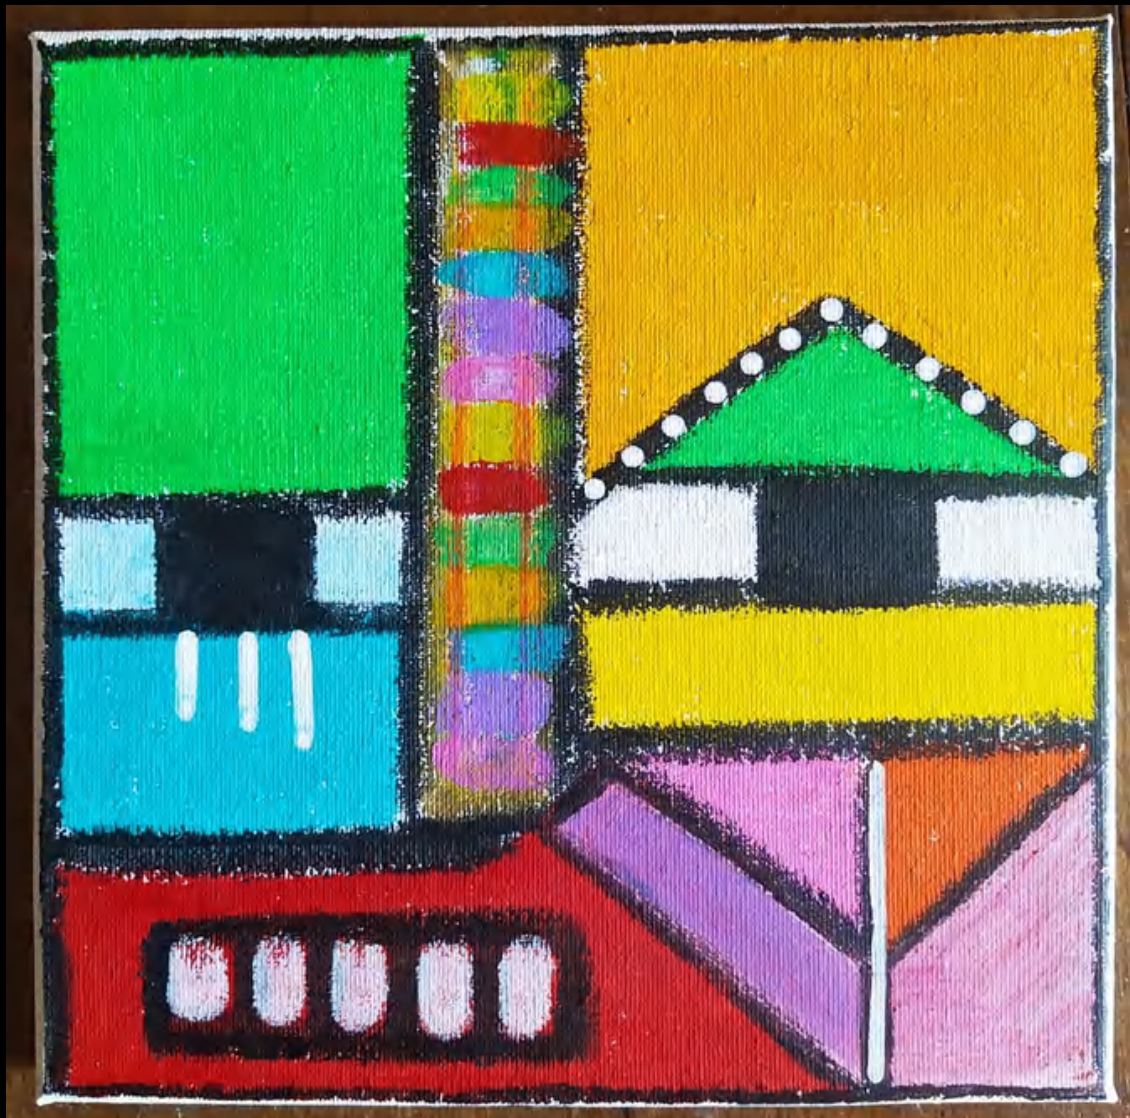

" Clin d'oeil " 20X20

2021 Gouache solide