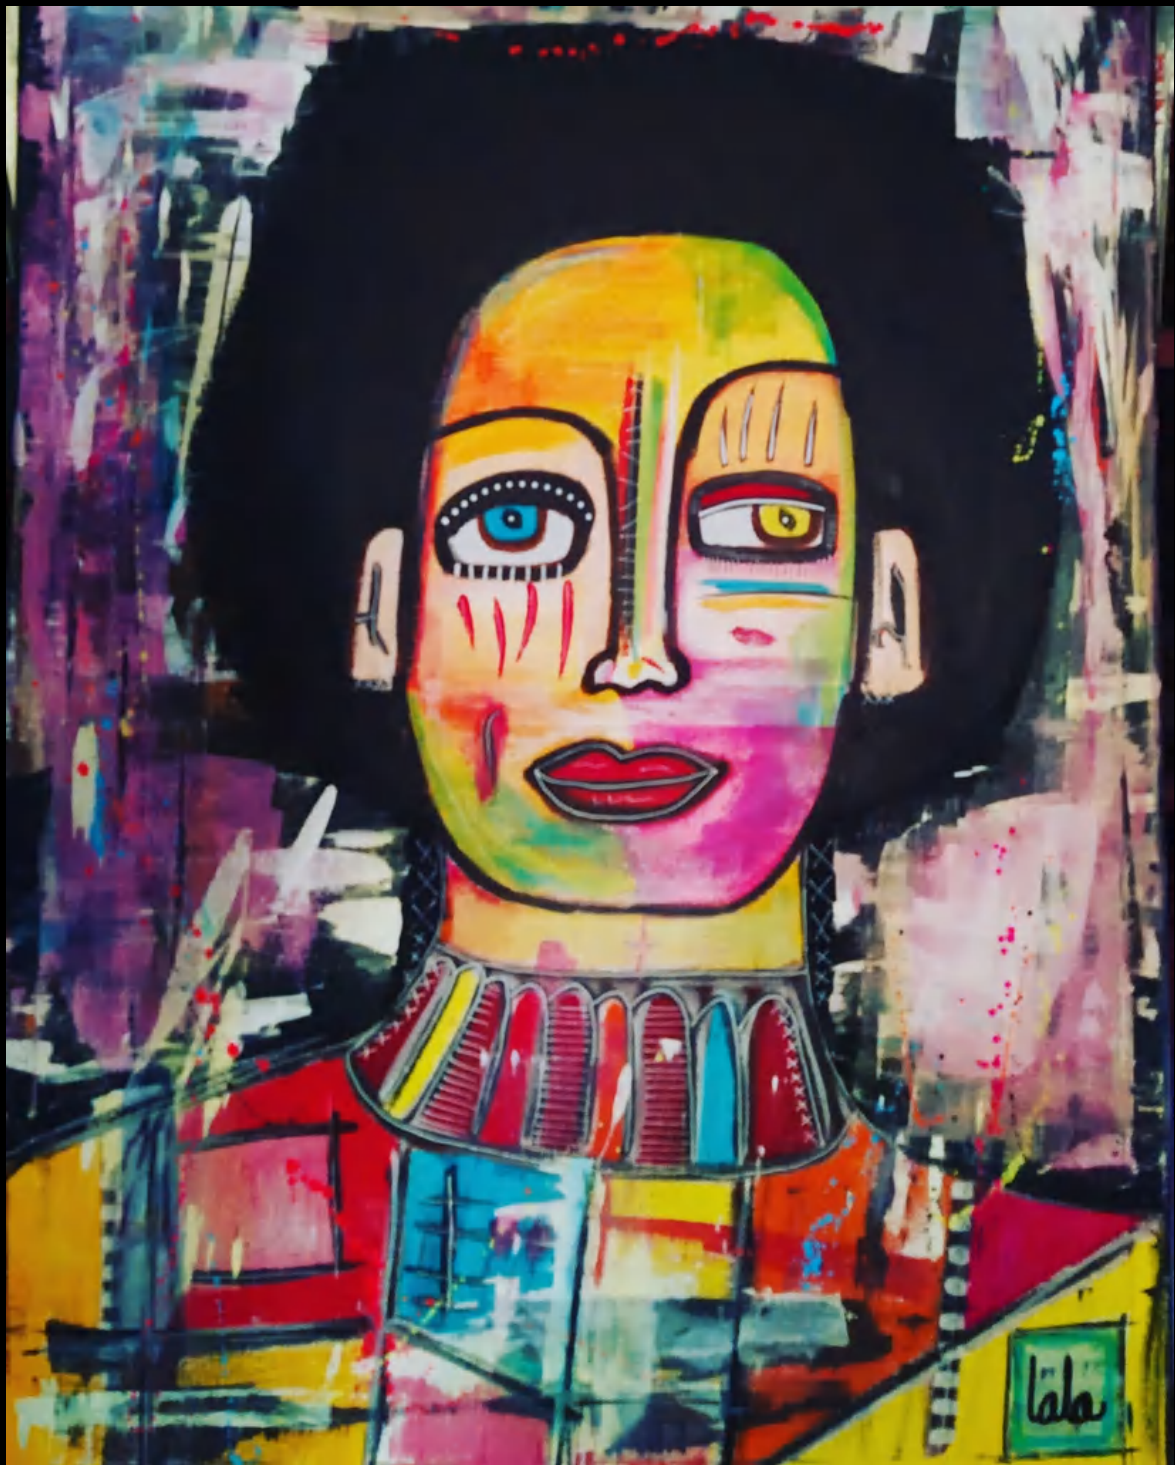

2022 posa

" Clown Kiri " 18x24

2022 Gouache solide

" Féminicides partie 1" 40x120

" Féminicides partie 2" 40x120

"Résurrection" 40x120 2022 Acrylique

" Bleu " 18x24

2022 Acrylique

" Rencontres " 30x40

2022 Acrylique

" Femme noire " 18x24

2022 Acrylique

" Oiseau " 24x30  
2022 Gouache solide

" Jean Michel B " 60x80

2022 Gouache solide et encres colorées

" Femme " 30x40

2022 encres colorés

" Woman " 30x40

2022 encres colorés

" Rosalie Fish " 60x80

2022 encres colorés

"Le cri" 60x80

2022 mixed médium

" Autoportrait " 60x80