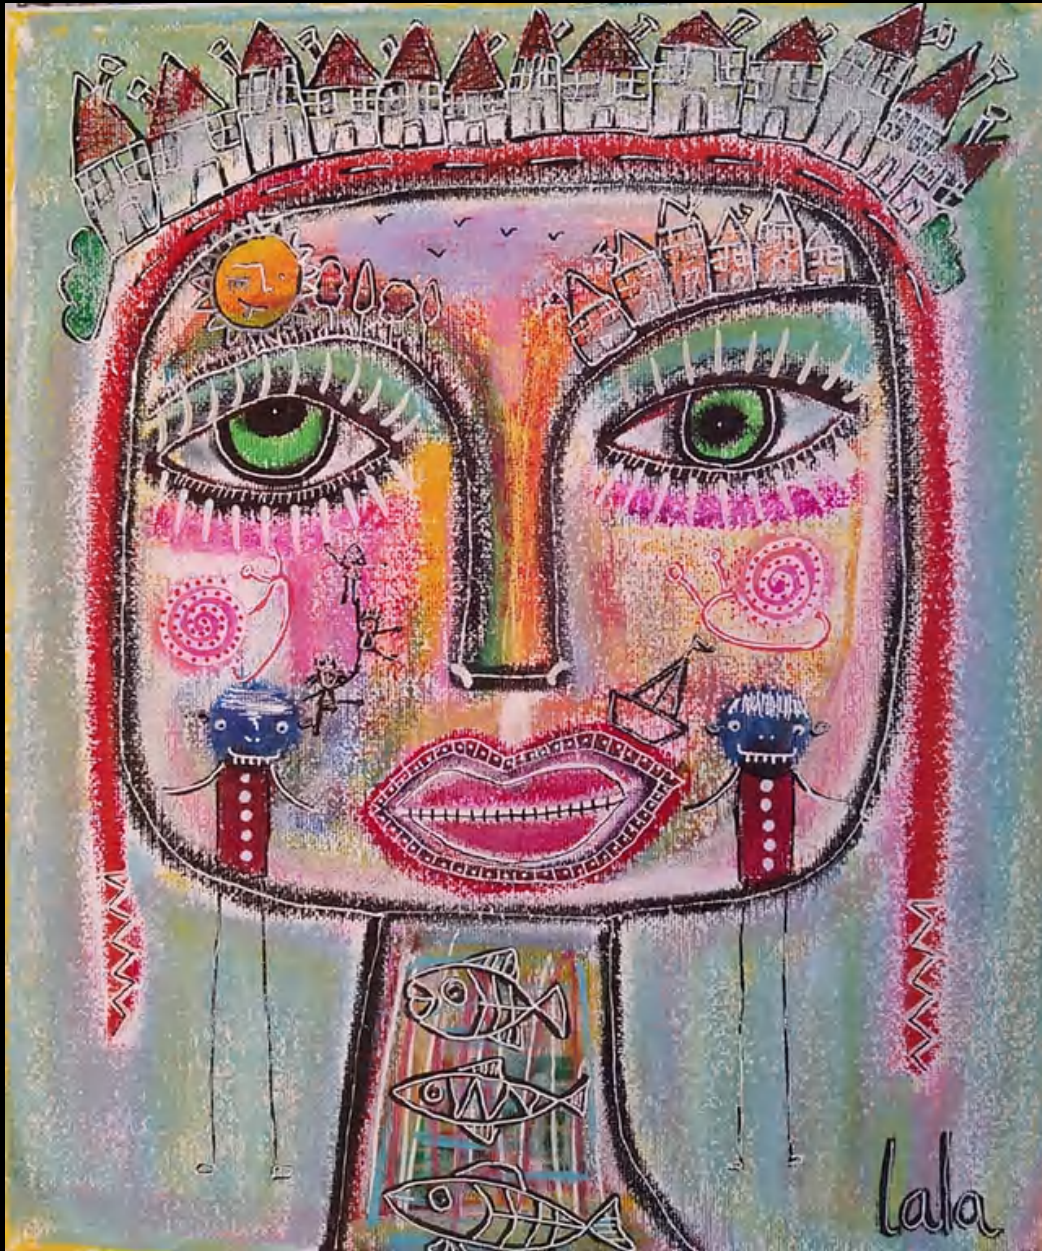

Lala

0613903379

L'artiste LaLa, (Alexandra Gallardo) est chanteuse et peintre. Si l'art plastique à toujours accompagné sa vie (sculptures, land art, dessins, formation à distance ), c'est la musique qui a principalement dirigé ses pas jusqu'en 2018. Elle devient alors animatrice en centre de loisirs et s'inspire des enfants pour développer son art. La rencontre avec la gouache solide en 2021, est une révélation. En un an, elle peindra plus de cent tableaux dans des styles aussi riches et variés qu'improbables. Abstraites, portraits, cubisme, collages... Chacune de ses oeuvres est une explosion de sens, d'inventivité extraordinaire, exquises esquisses d'horizon, qui plonge le spectateur au plus profond de ses émotions. Sa voix de chanteuse semble sortir des tableaux comme pour exprimer tantôt l'amour, l'humour, l'abstraction, la mort, ou encore l'engagement. Notamment dans une série d'oeuvres intitulé « Femmes ». Femmes sorcières, libres, rebelles ou massacrées. Son tableau « féminicide » représente toutes les femmes tuées en France pendant une année. Leurs prénoms posés sur leurs corps flottants sont comme des couronnes de vie, qui nous expose le coeur. Du bout du pinceau, un cri universel qui nous supplie de ne jamais les oublier. Son cancer révélé en 2022, développe en quelques semaines un charisme impressionnant. Au fil des couleurs, elle transfigure son kaléidoscope d'émotions : la peur, la chute, l'injustice, l'abandon ou l'espérance, pour mieux les apprivoiser. Lala compose dans l'instant, sur scène ou sur tableau en nous rapprochant au plus près de ce qui semble nous faire défaut, notre humanité.

solide

" On lâche rien " 40x120

2021 Gouache solide

" Regards et sel " 61x50

2021 Gouache solide

" Enfant de la lune " 25X30

2021 Gouache solide

" Enfant de la lune bis " 15X15

2021 Gouache solide

" Carnaval " 20X20

2021 Gouache solide

" Clin d'oeil " 20X20

2021 Gouache solide

" Regard " 25X30  
2022 Gouache solide

" Le chant vert "

50X61