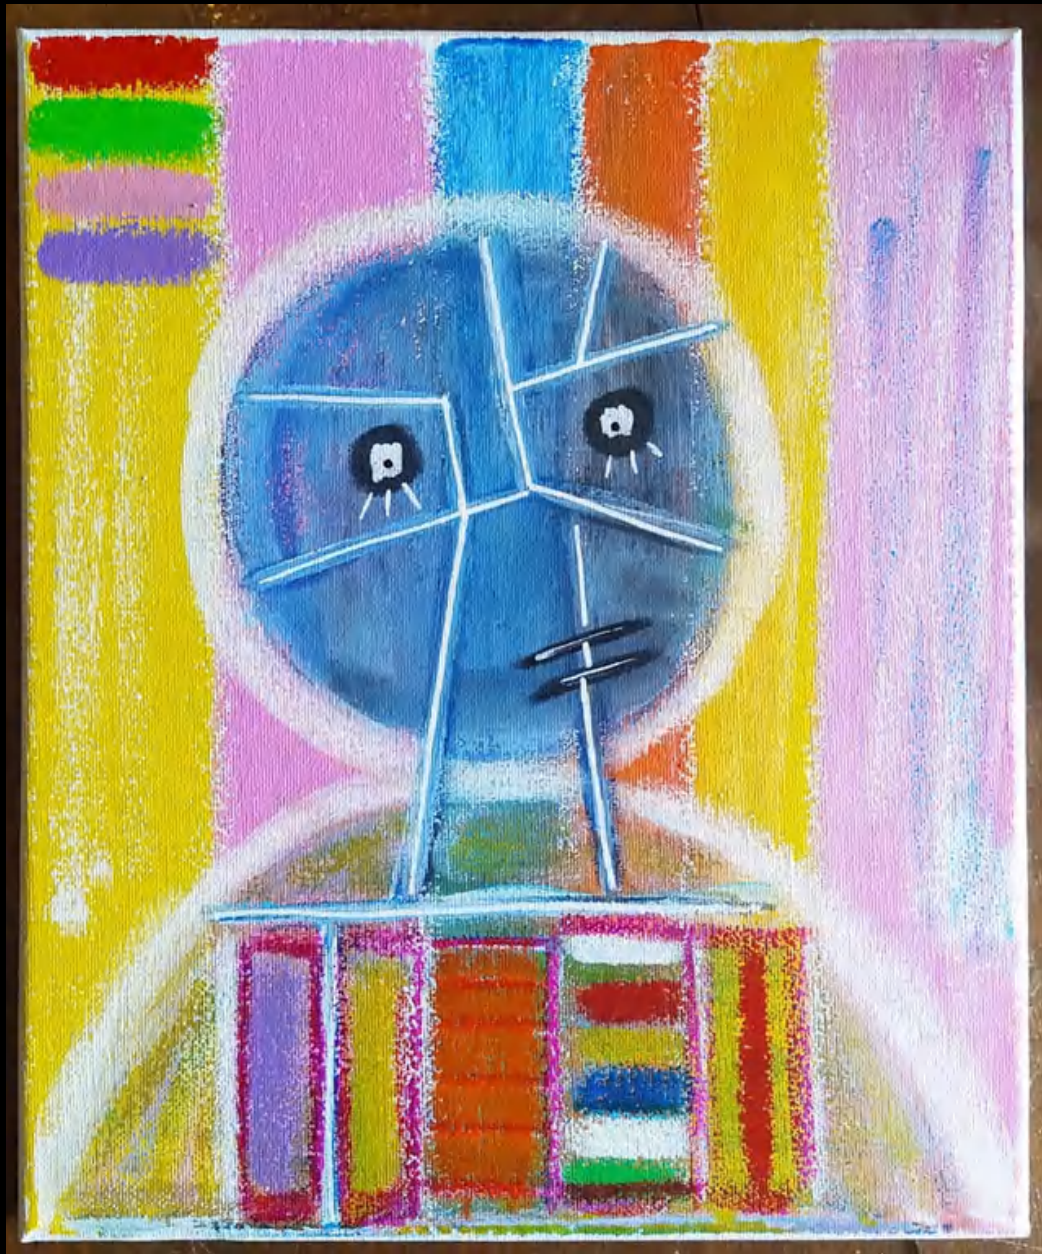

Lala

0613903379

L'artiste LaLa, (Alexandra Gallardo) est chanteuse et peintre. Si l'art plastique à toujours accompagné sa vie (sculptures, land art, dessins, formation à distance ), c'est la musique qui a principalement dirigé ses pas jusqu'en 2018. Elle devient alors animatrice en centre de loisirs et s'inspire des enfants pour développer son art. La rencontre avec la gouache solide en 2021, est une révélation. En un an, elle peindra plus de cent tableaux dans des styles aussi riches et variés qu'improbables. Abstraites, portraits, cubisme, collages... Chacune de ses oeuvres est une explosion de sens, d'inventivité extraordinaire, exquises esquisses d'horizon, qui plonge le spectateur au plus profond de ses émotions. Sa voix de chanteuse semble sortir des tableaux comme pour exprimer tantôt l'amour, l'humour, l'abstraction, la mort, ou encore l'engagement. Notamment dans une série d'oeuvres intitulé « Femmes ». Femmes sorcières, libres, rebelles ou massacrées. Son tableau « féminicide » représente toutes les femmes tuées en France pendant une année. Leurs prénoms posés sur leurs corps flottants sont comme des couronnes de vie, qui nous expose le coeur. Du bout du pinceau, un cri universel qui nous supplie de ne jamais les oublier. Son cancer révélé en 2022, développe en quelques semaines un charisme impressionnant. Au fil des couleurs, elle transfigure son kaléidoscope d'émotions : la peur, la chute, l'injustice, l'abandon ou l'espérance, pour mieux les apprivoiser. Lala compose dans l'instant, sur scène ou sur tableau en nous rapprochant au plus près de ce qui semble nous faire défaut, notre humanité.

"BarbaQueen" 40x50

2021 Gouache solide

"Lieu-dit" 40x120

2021 Gowache solide

"Dix" 75x115

2021 Gouache solide

"BB 21" 75x115

2021 Gouache

solide

" On lâche rien " 40x120

2021 Gouache solide

" Regards et sel " 61x50

2021 Gouache solide

" Enfant de la lune " 25X30

2021 Gouache solide

" Enfant de la lune bis " 15X15